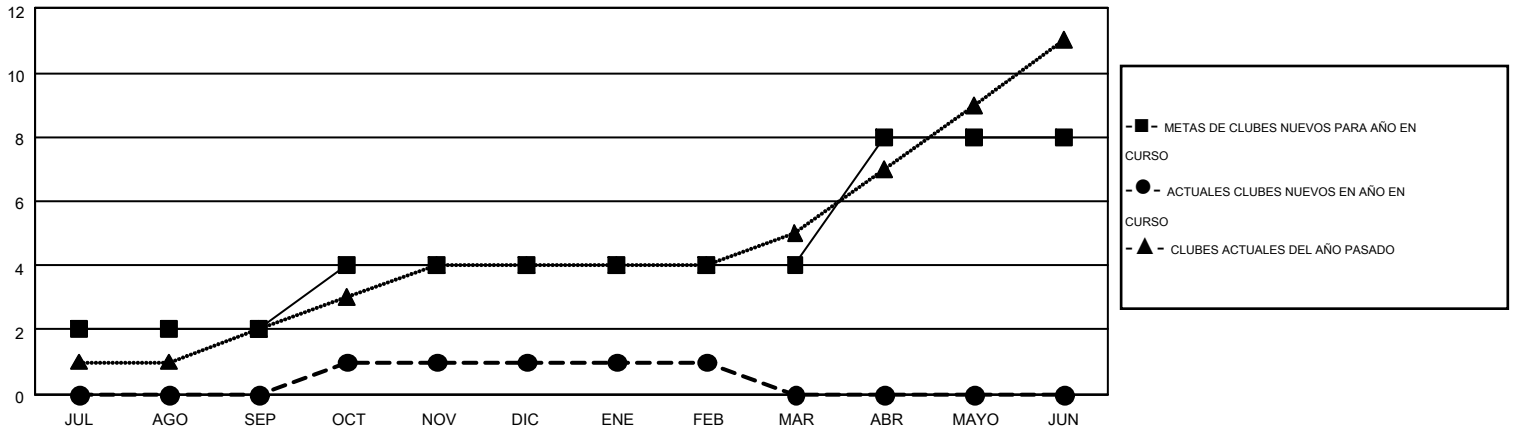

# MONTHLY MEMBERSHIP PROGRESS REPORT

Results as of: 2/28/2015

Multiple District F

LOCATION: COLOMBIA

GMT: JAIME GARCÍA CEPEDA

GMT DE AE 3

Clubes					socios				
RESULTADOS DE 2014-2015					RESULTADOS DE 2014-2015				
TRIMESTRE	META DE CLUBES NUEVOS	NUEVOS CLUBES	CLUBES DADOS DE BAJA	GANANCIA/PÉRDIDA NETA	TRIMESTRE	META DE SOCIOS NUEVOS	SOCIOS FUNDADORES Y NUEVOS SOCIOS AÑADIDOS	SOCIOS DADOS DE BAJA	GANANCIA/PÉRDIDA NETA
JUL/AGO/SEP	2	0	1	-1	JUL/AGO/SEP	14	106	193	-87
OCT/NOV/DIC	2	1	5	-4	OCT/NOV/DIC	106	191	305	-114
ENE/FEB/MAR	0	0	0	0	ENE/FEB/MAR	69	66	78	-12
ABR/MAYO/JUN	4	0	0	0	ABR/MAYO/JUN	218	0	0	0

METAS Y CIFRA ACUMULATIVA DE CLUBES NUEVOS

METAS Y CIFRA ACUMULATIVA DE SOCIOS

CLUBES DADOS DE BAJA: 6	83 CLUBS OF 235 AÑADIERON 1 O MÁS SOCIOS NUEVOS	<u>DISTRIBUCIÓN POR SEXO</u>	
SOCIOS DADOS DE BAJA		MASCULINO	2,058 (45.60%)
FALLECIDOS	17	FEMENINO	2,455 (54.40%)
CLUB CANCELADO	135	<a href="#">CLIC AQUÍ PARA DATOS DE SALUD DE CLUB</a>	
OTRO	424		
TOTAL	576		
		CABEZA DE FAMILIA	653
		NO ES CABEZA DE FAMILIA	848