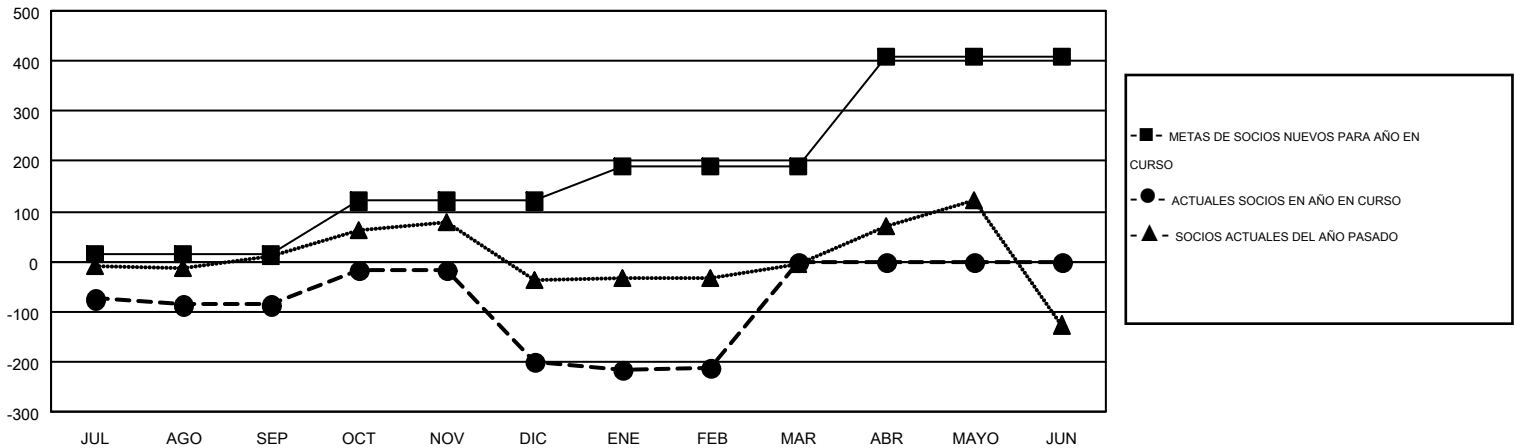

# MONTHLY MEMBERSHIP PROGRESS REPORT

Results as of: 2/28/2015

Multiple District F

LOCATION: COLOMBIA

GMT: JAIME GARCÍA CEPEDA

GMT DE AE 3

Clubes					socios				
RESULTADOS DE 2014-2015					RESULTADOS DE 2014-2015				
TRIMESTRE	META DE CLUBES NUEVOS	NUEVOS CLUBES	CLUBES DADOS DE BAJA	GANANCIA/PÉRDIDA NETA	TRIMESTRE	META DE SOCIOS NUEVOS	SOCIOS FUNDADORES Y NUEVOS SOCIOS AÑADIDOS	SOCIOS DADOS DE BAJA	GANANCIA/PÉRDIDA NETA
JUL/AGO/SEP	2	0	1	-1	JUL/AGO/SEP	14	106	193	-87
OCT/NOV/DIC	2	1	5	-4	OCT/NOV/DIC	106	191	305	-114
ENE/FEB/MAR	0	0	0	0	ENE/FEB/MAR	69	66	78	-12
ABR/MAYO/JUN	4	0	0	0	ABR/MAYO/JUN	218	0	0	0

METAS Y CIFRA ACUMULATIVA DE CLUBES NUEVOS

METAS Y CIFRA ACUMULATIVA DE SOCIOS

CLUBES DADOS DE BAJA: 6	83 CLUBS OF 235 AÑADIERON 1 O MÁS SOCIOS NUEVOS	<u>DISTRIBUCIÓN POR SEXO</u>	
SOCIOS DADOS DE BAJA		MASCULINO	2,058 (45.60%)
FALLECIDOS	17	FEMENINO	2,455 (54.40%)
CLUB CANCELADO	135	<a href="#">CLIC AQUÍ PARA DATOS DE SALUD DE CLUB</a>	
OTRO	424		
TOTAL	576		
		CABEZA DE FAMILIA	653
		NO ES CABEZA DE FAMILIA	848